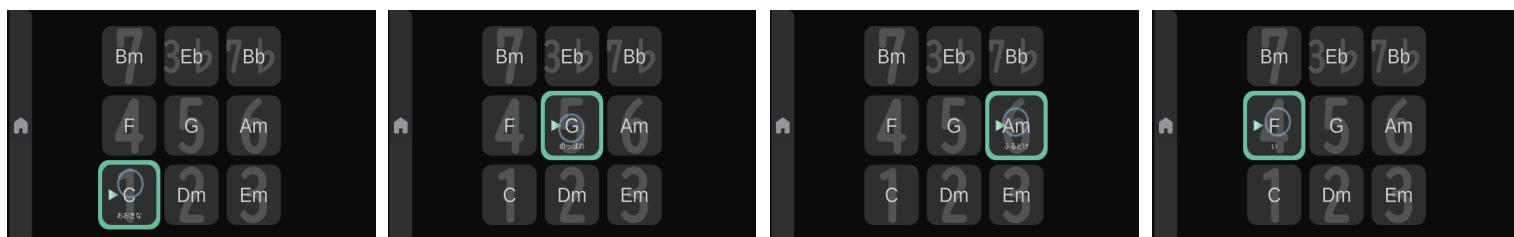

視線で弾ける

INSTACHORD TYPE E

視線で簡単にコード演奏ができる

コードの進行を案内するナビモード搭載

インスタコード本体との接続で新しい演奏体験

重度障害者用意思伝達装置「eeyes」の技術を応用

Coming Soon 2023

目で見て弾ける直感的なインターフェイス

クラウドファンディングで7900万円を調達した革新的な楽器「インスタコード」と同様、コードの押さえ方を知らなくても、簡単に演奏が楽しめます。目で見てスイッチを押すだけの直感的なインターフェイスにより、様々な身体的ハンディキャップを乗り越え楽しめる。それがTYPE-Eです。

コード進行を覚えてなくても楽しめるナビモード

ナビモードでは、コードの順番を覚えていなくても標準的なコードの進行を案内しますので、弾いたことの無い曲でも安心して楽しめます。ナビゲートに使うデータは自分で簡単に作成できますので、新しい楽曲や、自分オリジナルの楽曲など、チャレンジの幅は無限大です。

インスタコードと接続。本物の楽器を操る喜び

インスタコード本体と接続することで、より本格的な演奏をお楽しみ頂けます。インスタコード本体から奏でられる音色や振動は、プレイヤーをさらなる演奏体験と感動へ誘います。インスタコード本体との接続はケーブル1本の簡単接続です。

価格 オープン価格

付属品：専用スイッチケーブル
セットアップマニュアル

近日発予定

注意：アイトラッカーとスイッチは別売りとなります。ご利用者様の状態に合わせて用意ください。
アイトラッカー対応機種：Tobii 社製 PCEye5 及び EyeTracker5、PCEyeMini、EyeTracker4C
スイッチ入力仕様：3.5mm ミニプラグ接続