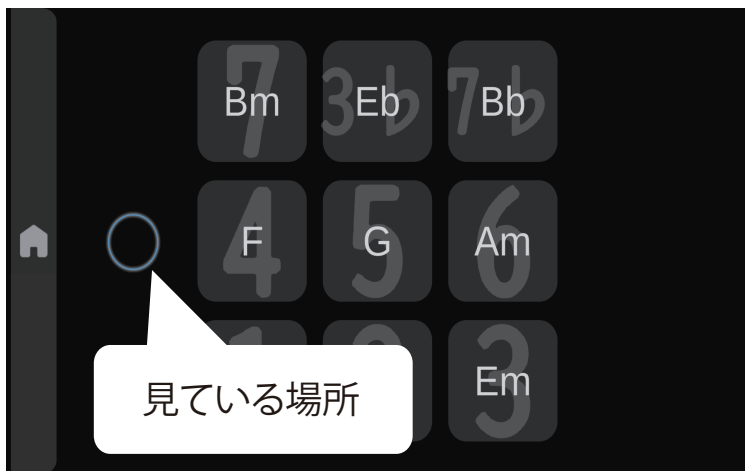

視線で弾ける

INSTACHORD TYPE E

視線で簡単にコード演奏ができる

コードの進行を案内するナビモード搭載

インスタコード本体との接続で新しい演奏体験

重度障害者用意思伝達装置「eeyes」の技術を応用

Coming Soon 2023

目で見て弾ける直感的なインターフェイス

クラウドファンディングで7900万円を調達した革新的な楽器「インスタコード」と同様、コードの押さえ方を知らなくても、簡単に演奏が楽しめます。目で見てスイッチを押すだけの直感的なインターフェイスにより、様々な身体的ハンディキャップを乗り越え楽しめる。それがTYPE-Eです。

コード進行を覚えてなくても楽しめるナビモード

ナビモードでは、コードの順番を覚えていなくても標準的なコードの進行を案内しますので、弾いたことの無い曲でも安心して楽しめます。ナビゲートに使うデータは自分で簡単に作成できますので、新しい楽曲や、自分オリジナルの楽曲など、チャレンジの幅は無限大です。

インスタコードと接続。本物の楽器を操る喜び

インスタコード本体と接続することで、より本格的な演奏をお楽しみ頂けます。インスタコード本体から奏でられる音色や振動は、プレイヤーをさらなる演奏体験と感動へ誘います。インスタコード本体との接続はケーブル1本の簡単接続です。

価格 オープン価格

付属品：専用スイッチケーブル
セットアップマニュアル

近日発予定

注意：アイトラッカーとスイッチは別売りとなります。ご利用者様の状態に合わせて用意ください。
アイトラッカー対応機種：Tobii 社製 PCEye5 及び EyeTracker5、PCEyeMini、EyeTracker4C
スイッチ入力仕様：3.5mm ミニプラグ接続